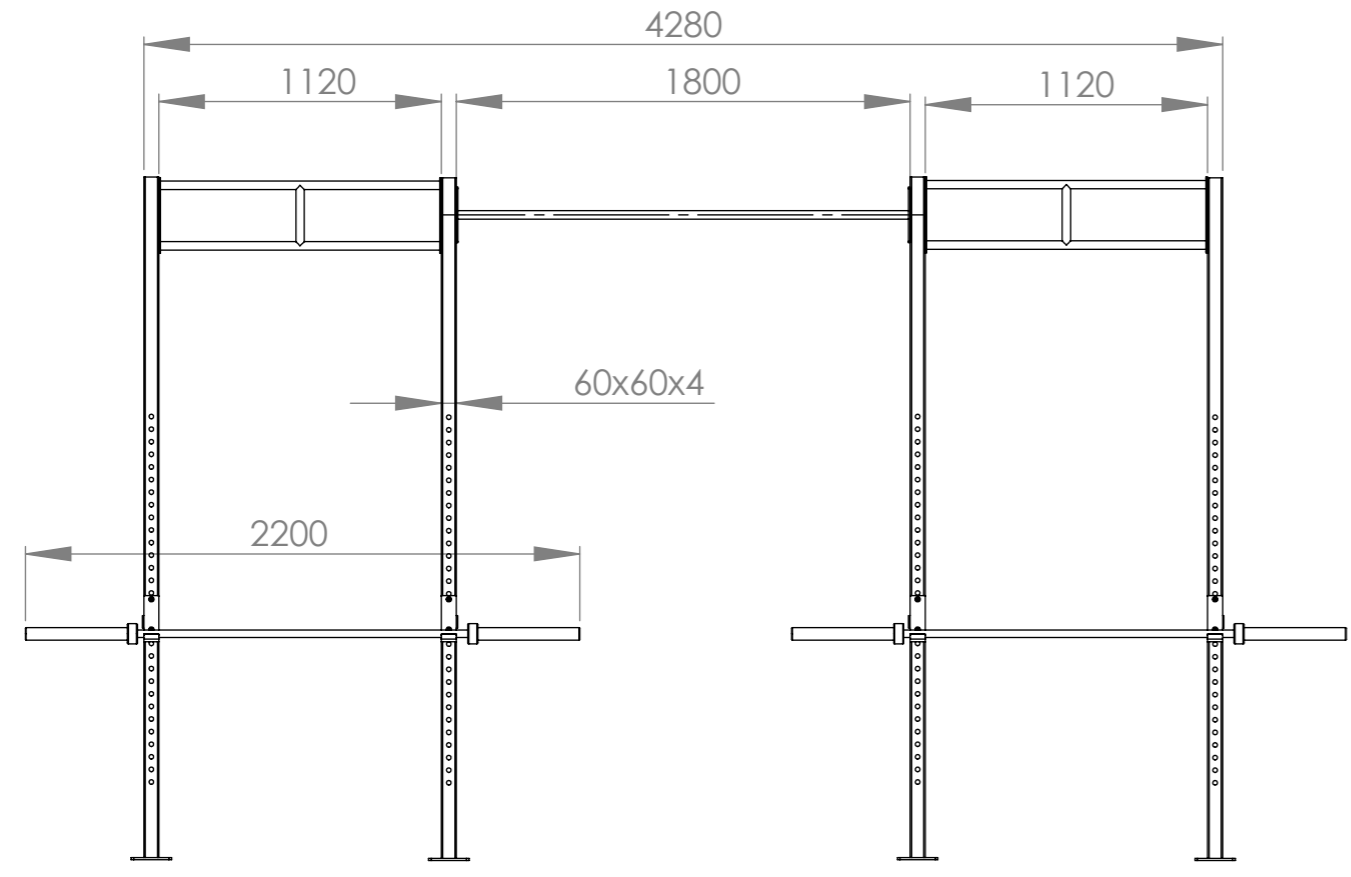

OUTDOOR MODEL: KTL + POEDERCOATING MET FIJNSTRUCTUURKORREL

DETAIL A
SCALE 1 : 5