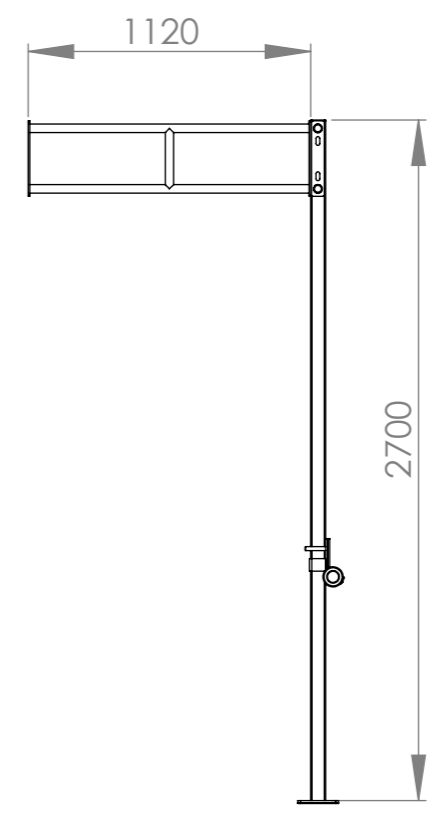

OUTDOOR MODEL: KTL + POEDERCOATING MET FIJNSTRUCTUURKORREL

DETAIL A
SCALE 1 : 5