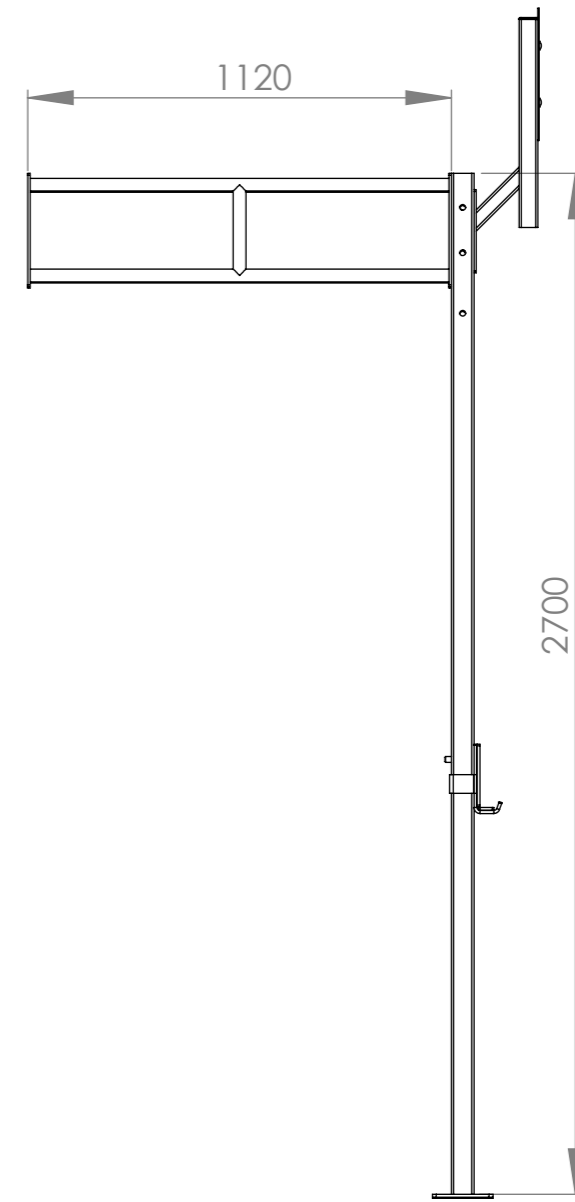

OUTDOOR MODEL: KTL + POEDERCOATING MET FIJNSTRUCTUURKORREL

DETAIL A
SCALE 1 : 5