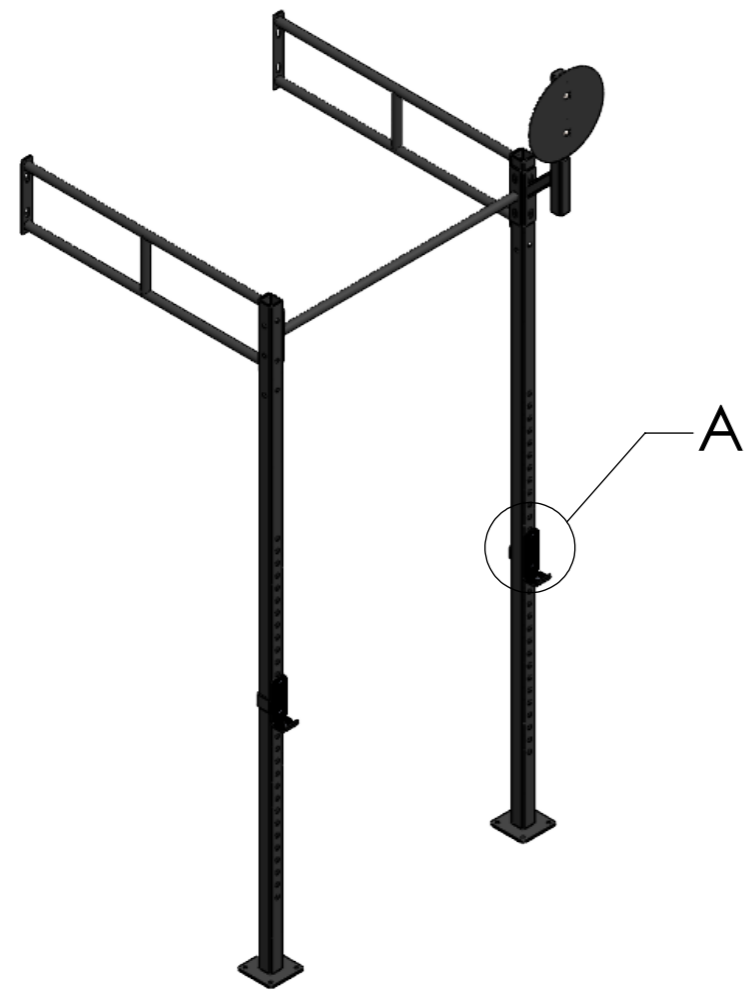

OUTDOOR MODEL: KTL + POEDERCOATING MET FIJNSTRUCTUURKORREL

DETAIL A
SCALE 1 : 5