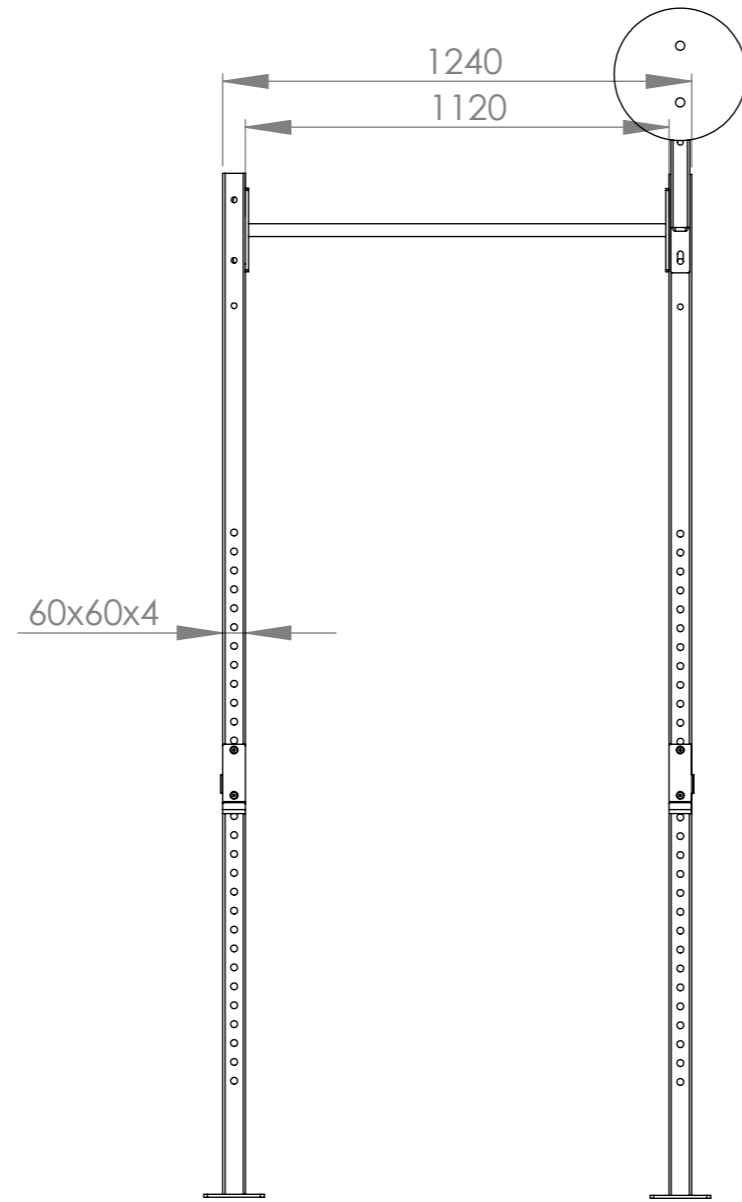

OUTDOOR MODEL: KTL + POEDERCOATING MET FIJNSTRUCTUURKORREL

DETAIL A
SCALE 1 : 5